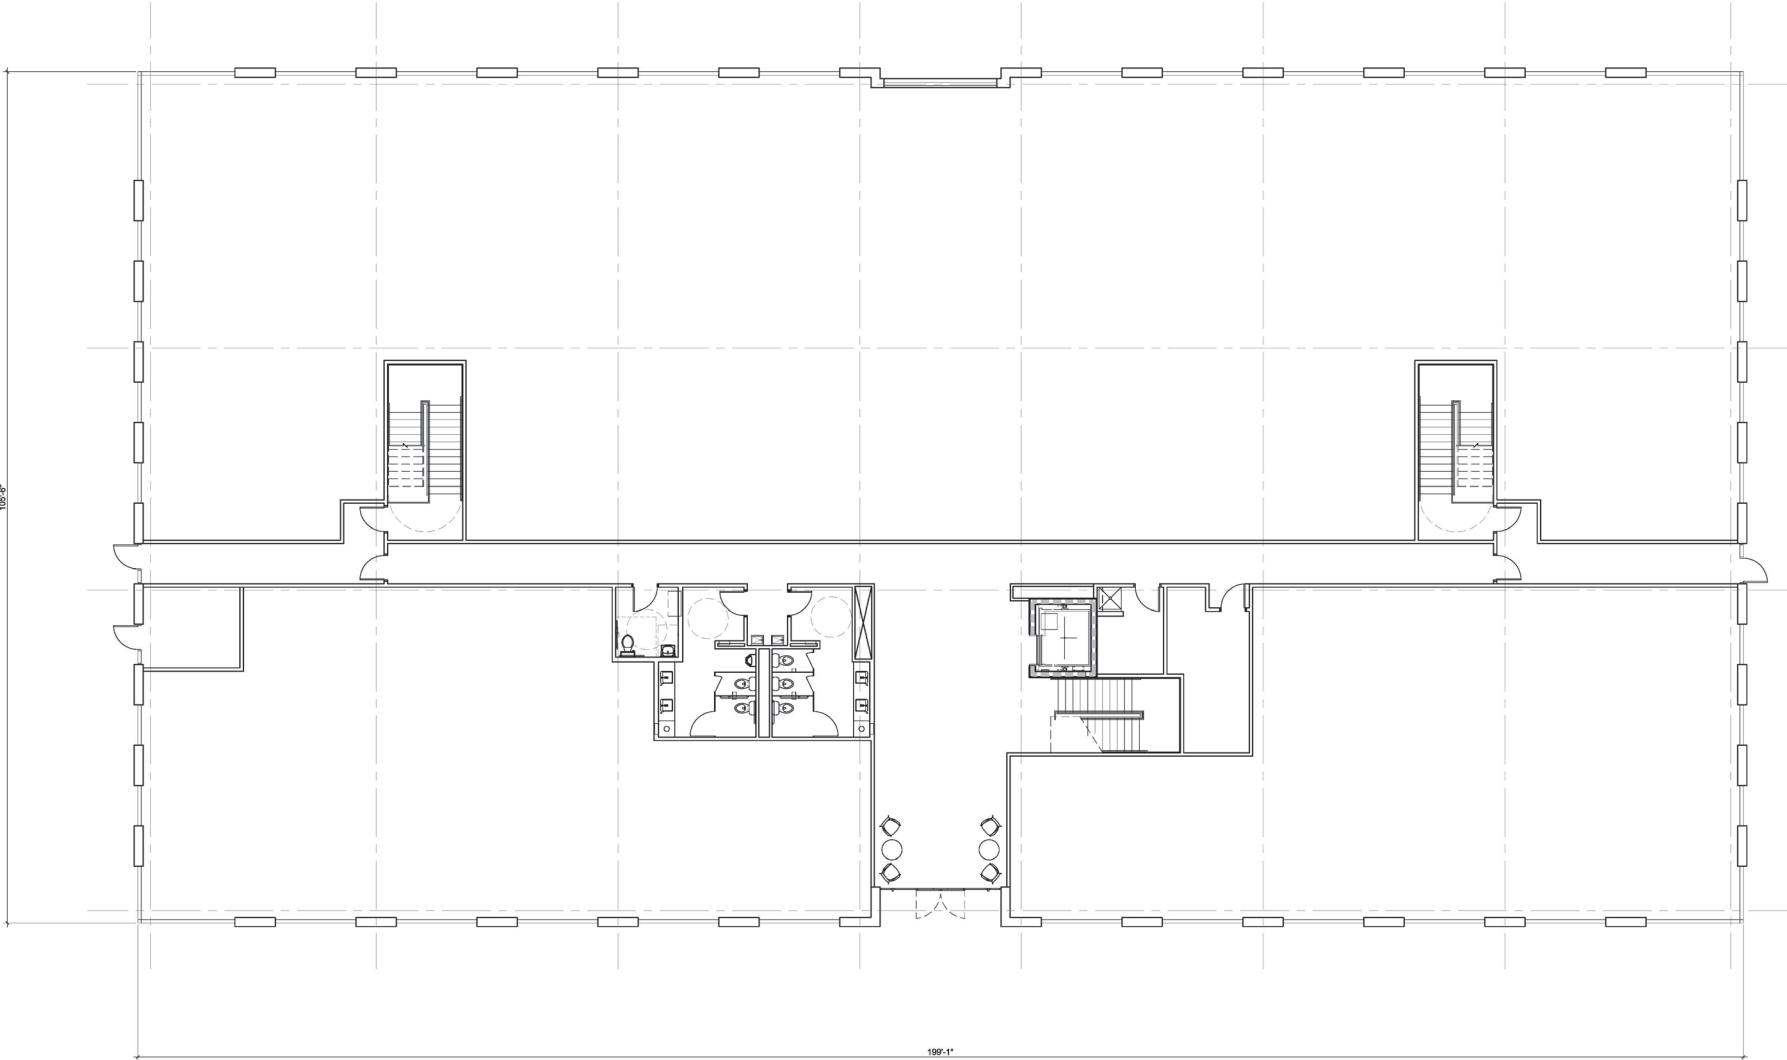

155 CRESCENT COMMONS

155 Crescent Commons | Cary, NC 27518

FIRST FLOOR

BRET MULLER
919.523.4200
bmuller@capitalassociates.com
capitalassociates.com

WES JOHNSON
919.422.4853
wjohnson@capitalassociates.com
capitalassociates.com