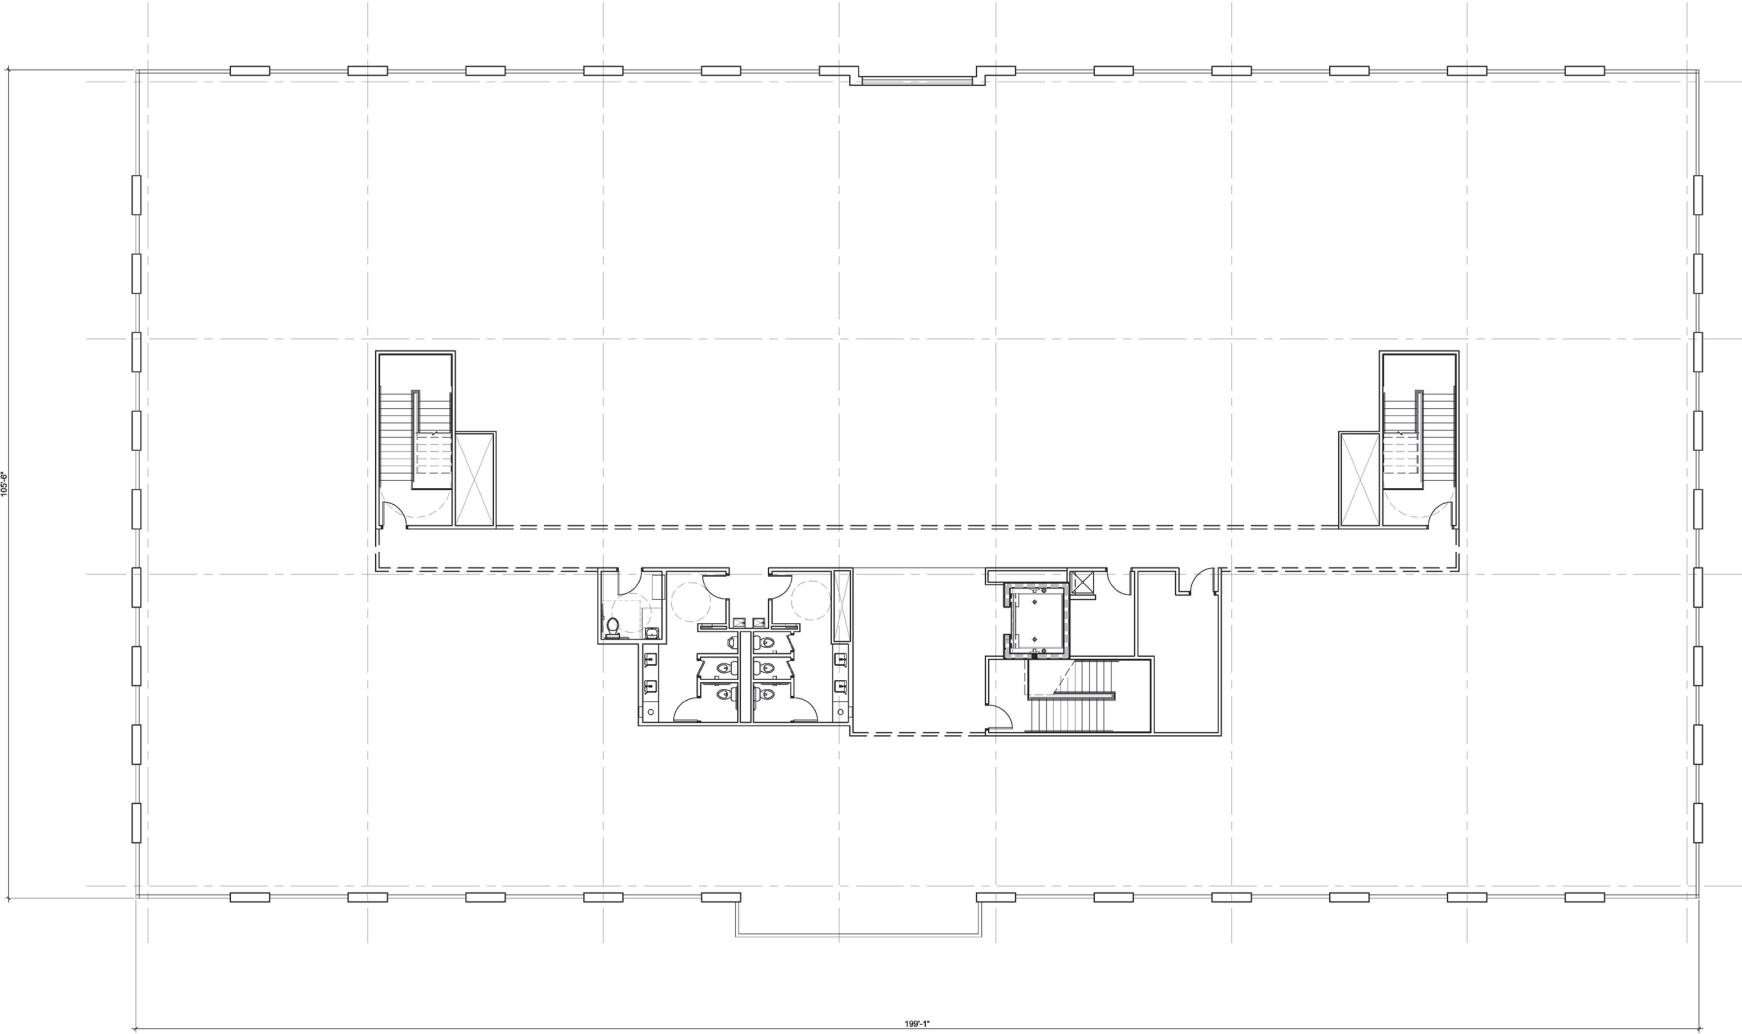

155 CRESCENT COMMONS

155 Crescent Commons | Cary, NC 27518

SECOND FLOOR

BRET MULLER
919.523.4200
bmuller@capitalassociates.com
capitalassociates.com

WES JOHNSON
919.422.4853
wjohnson@capitalassociates.com
capitalassociates.com